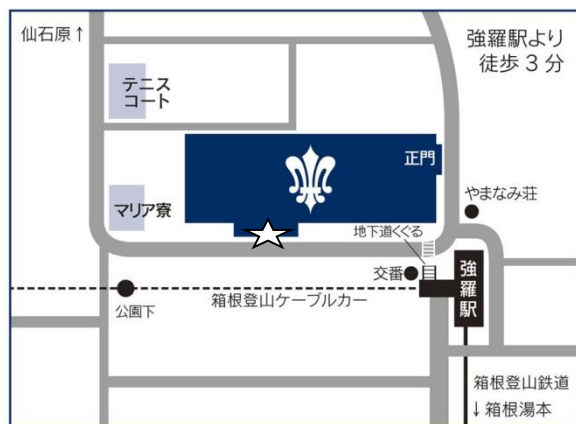

- 学校ガイダンス・入試説明(中学・高校)
- 入試問題勉強会(中学・高校)
- 校内見学・個別相談・寮見学(入寮希望者のみ)

【交通のご案内】

箱根登山鉄道 強羅駅(終点)下車 徒歩3分

(小田原駅より 所要時間 約60分)

小田原発 8:28 → 強羅 9:33

小田原発 8:44 → 強羅 9:48

【駐車場のご案内】

50周年記念グラウンドをご利用ください。(☆印より入場)

※グラウンド表面の保護の為、グラウンド内では
徐行運転にご協力ください。

お問い合わせ

〒250-0408 神奈川県足柄下郡箱根町強羅 1320
 TEL 0460 (87) 6611 FAX 0460 (87) 6614
<http://www.kanrei-shirayuri.ed.jp>

2019年度

中学校・高等学校入試

2018年度

公開イベント

★印は事前予約制となります。