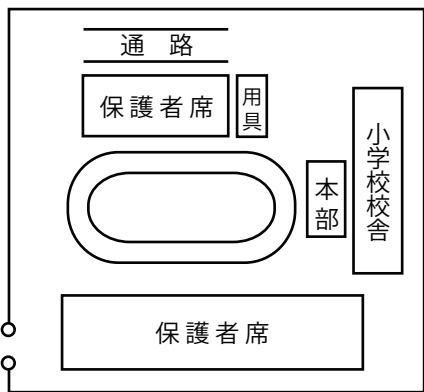

うんどう会のうた

1. あおい大空 かぜふけば
くもあしすいて さわやかに
つよく大きく のびあがる
フレーフレー赤 フレーフレー白
フレーフレー赤 フレーフレー白
きょうはたのしい うんどうかい
2. みどりの大地 かけゆけば
白いテープが 日にはえて
かおがかがやく はちきれる
フレーフレー赤 フレーフレー白
フレーフレー赤 フレーフレー白
きょうはたのしい うんどうかい

- 正門開門時刻 7:30
- 駐車場
50周年記念グラウンド、
東方の光 第5・6駐車場
(開放時間 7:00 ~ 17:00)
- ハイヒールは校庭保護のためにご遠慮ください。
- ビニールシートをご持参ください。
- ゴミはすべてお持ち帰りください。
- 保護者席はゆずりあってお使いください。